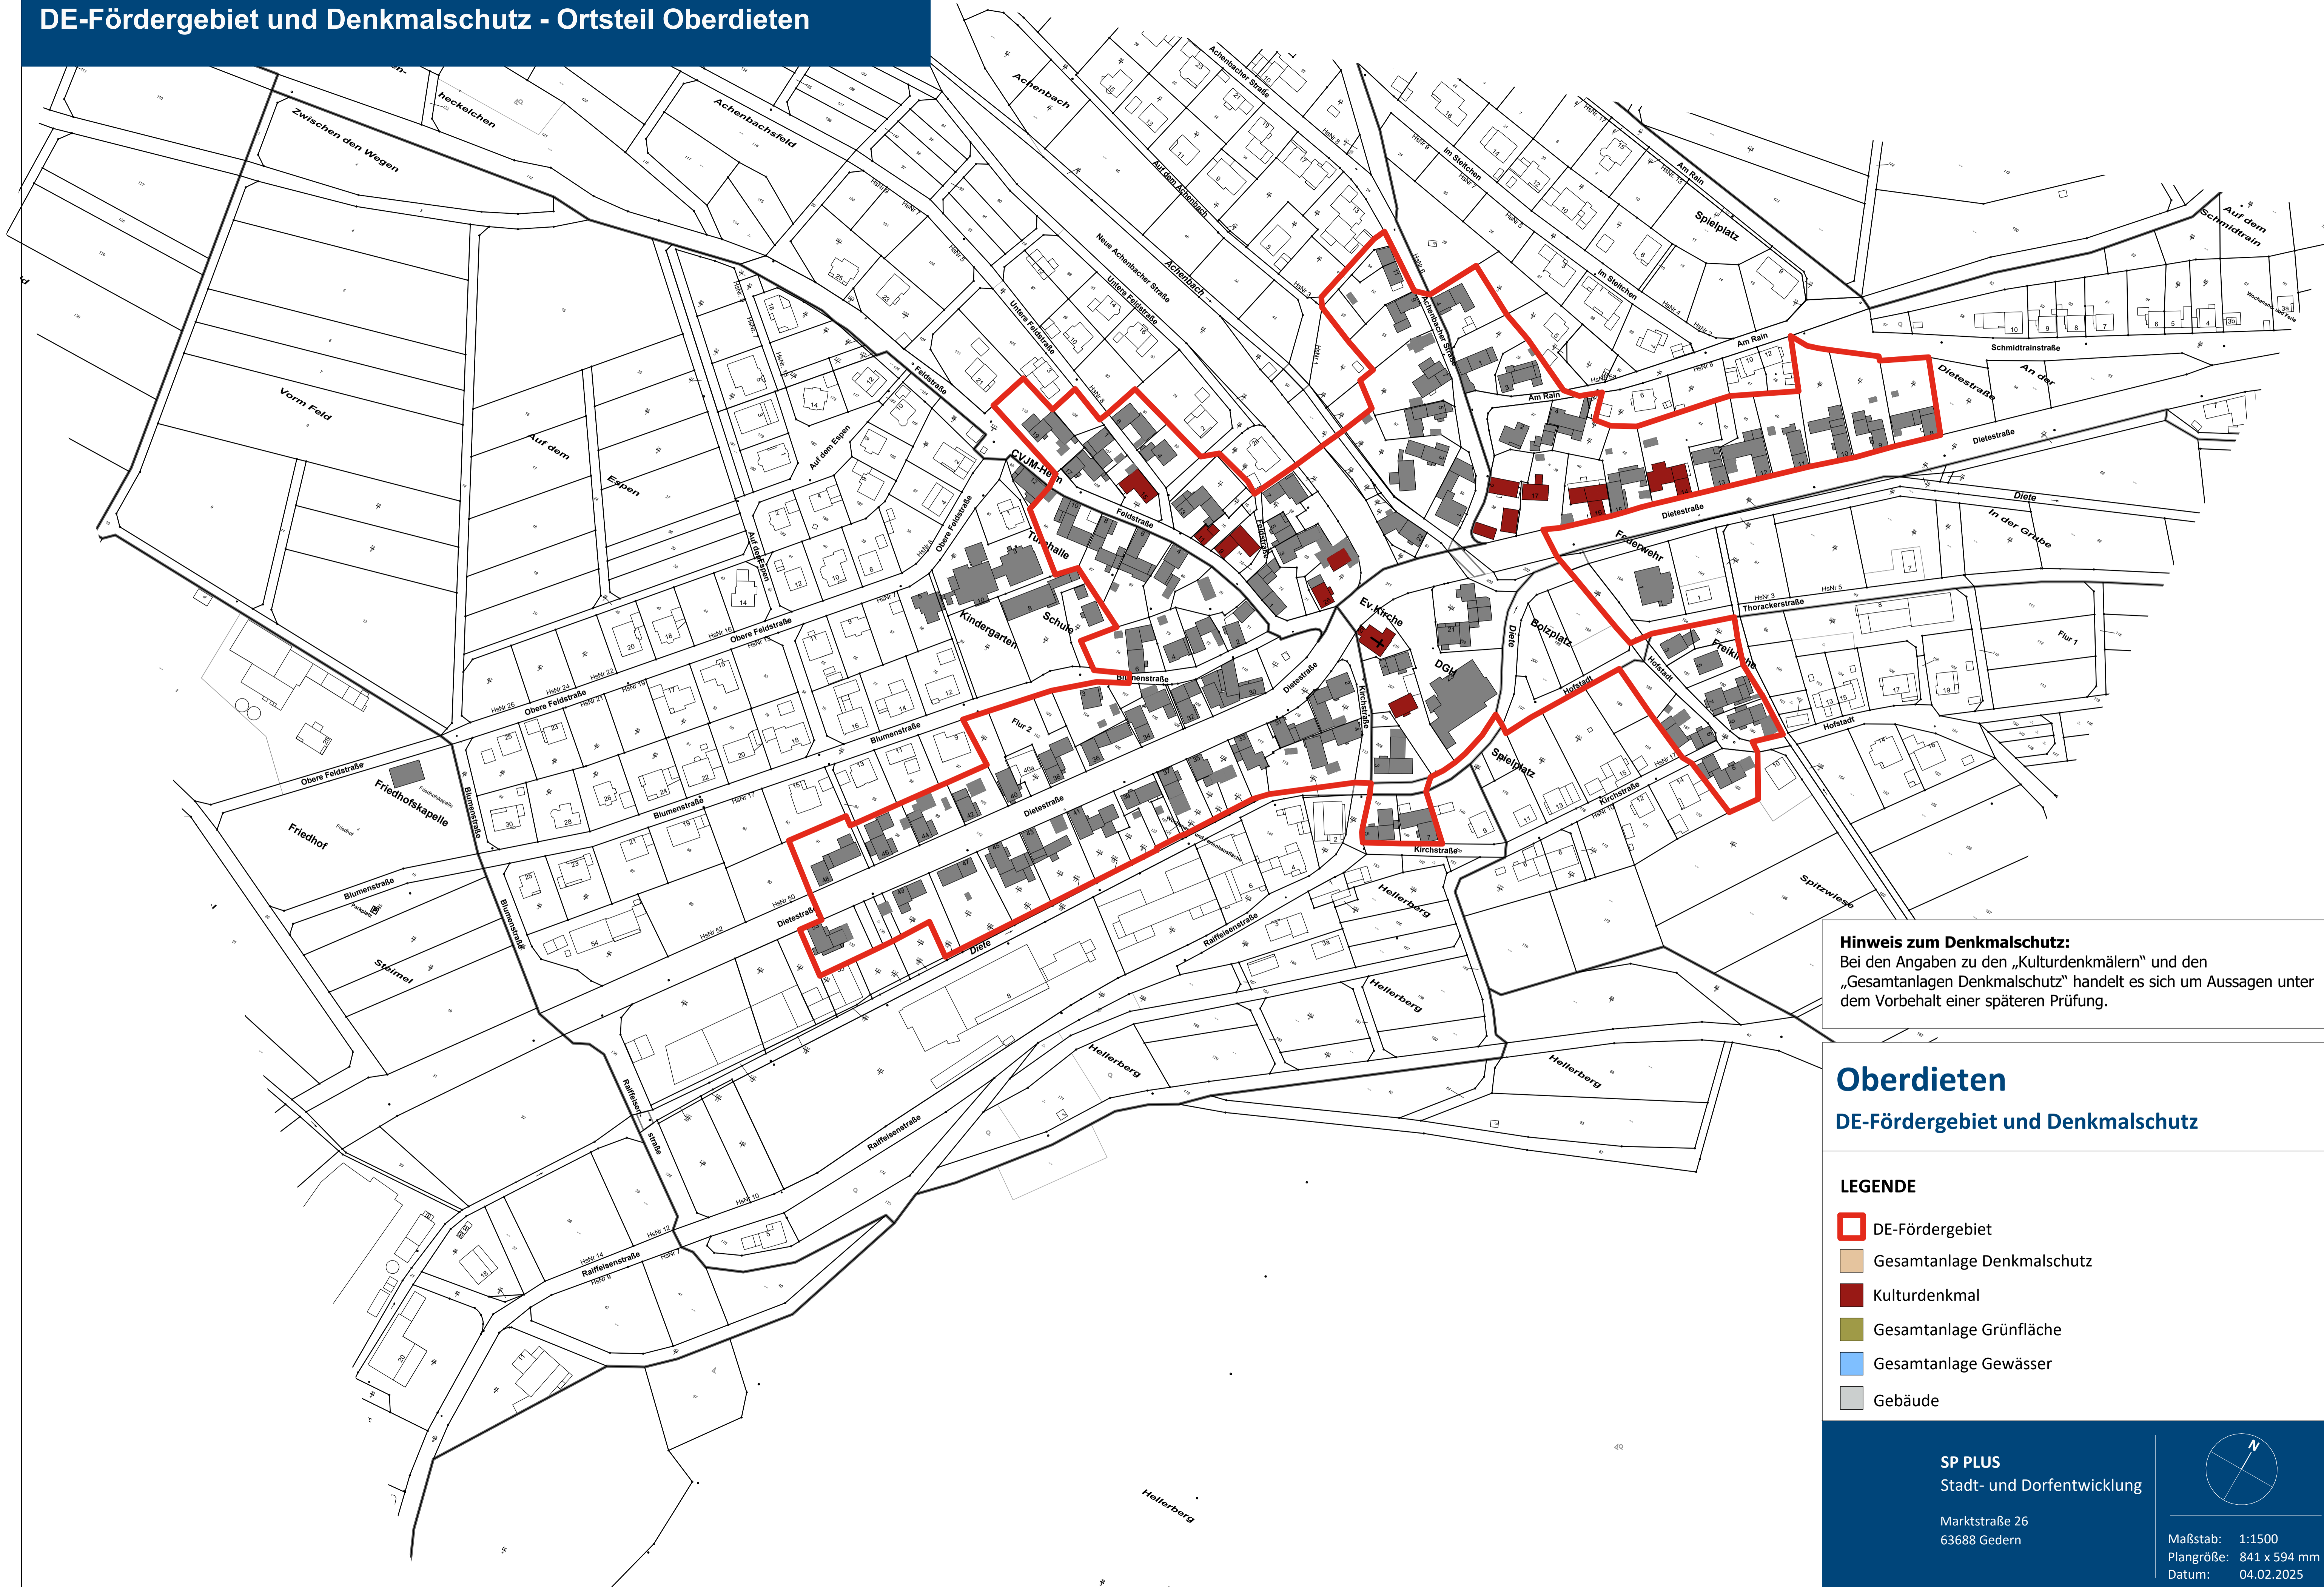

# DORFENTWICKLUNG BREIDENBACH

DE-Fördergebiet und Denkmalschutz - Ortsteil Oberdieten

**Hinweis zum Denkmalschutz:**  
Bei den Angaben zu den „Kulturdenkmälern“ und den „Gesamtanlagen Denkmalschutz“ handelt es sich um Aussagen unter dem Vorbehalt einer späteren Prüfung.

## Oberdieten DE-Fördergebiet und Denkmalschutz

### LEGENDE

-  DE-Fördergebiet
-  Gesamtanlage Denkmalschutz
-  Kulturdenkmal
-  Gesamtanlage Grünfläche
-  Gesamtanlage Gewässer
-  Gebäude

SP PLUS  
Stadt- und Dorfentwicklung

Marktstraße 26  
63688 Gedern

Maßstab: 1:1500  
Plangröße: 841 x 594 mm  
Datum: 04.02.2025