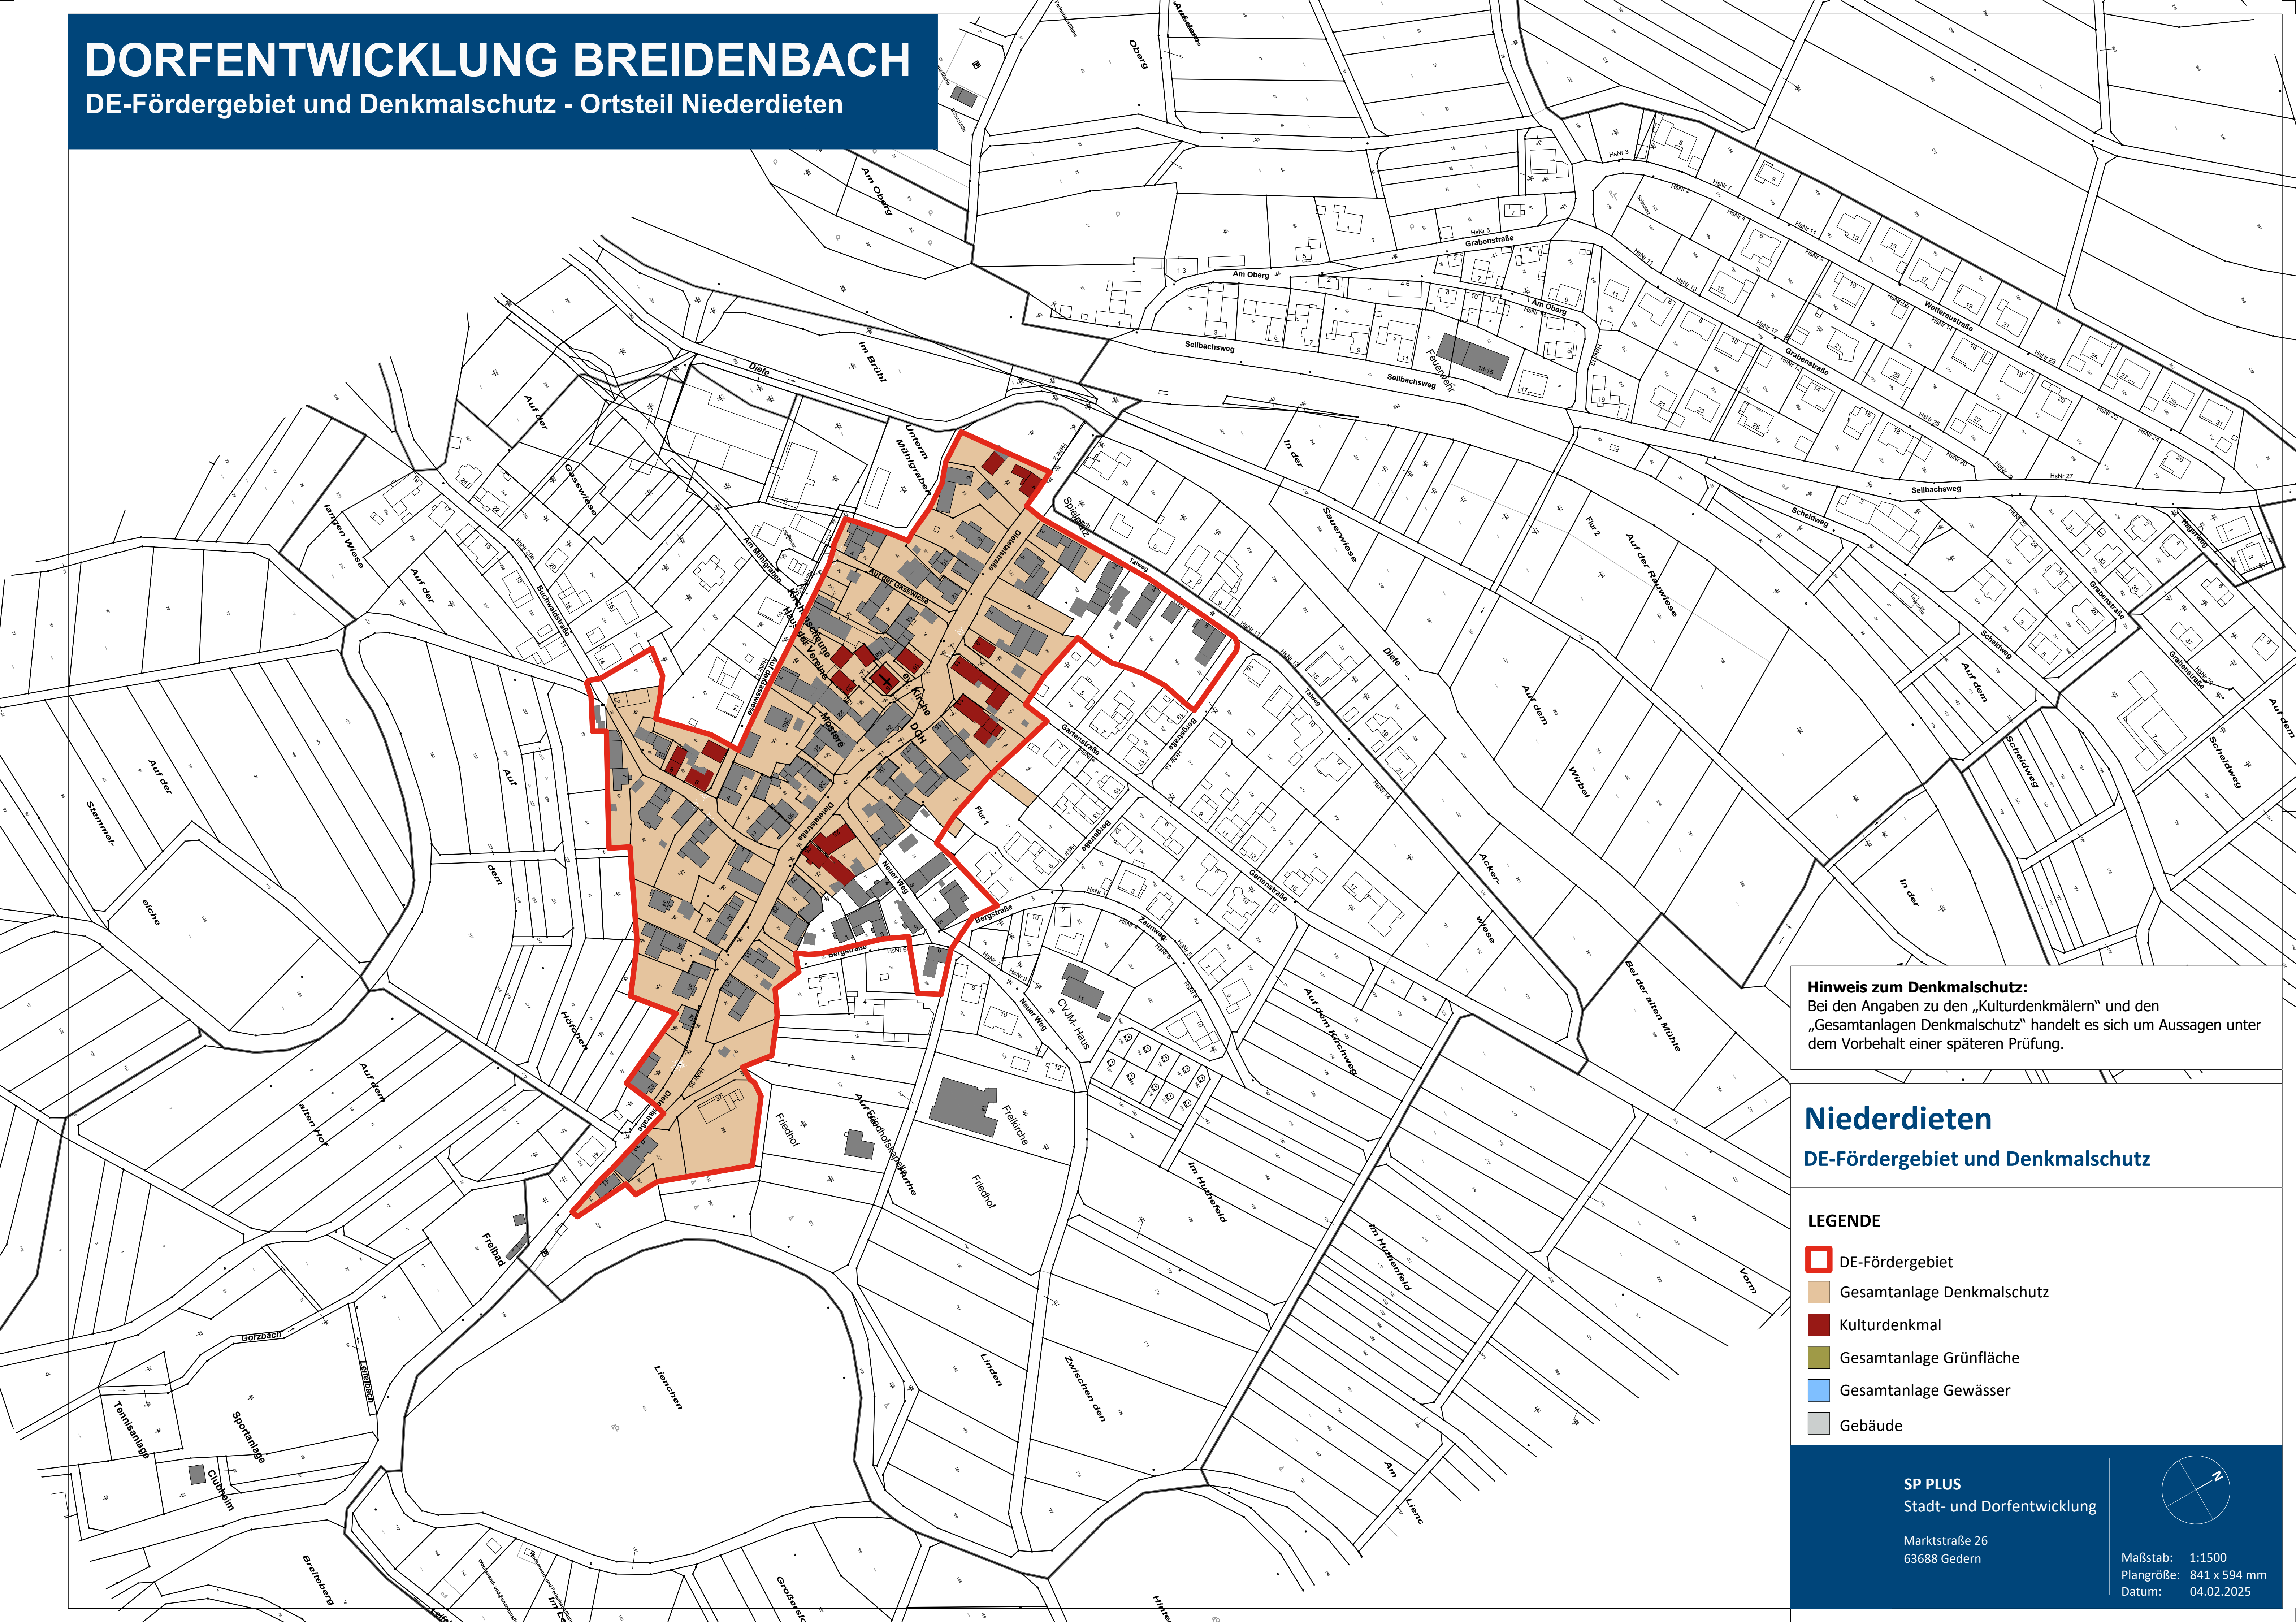

DORFENTWICKLUNG BREIDENBACH

DE-Fördergebiet und Denkmalschutz - Ortsteil Niederdieten

Hinweis zum Denkmalschutz:
Bei den Angaben zu den „Kulturdenkmälern“ und den „Gesamtanlagen Denkmalschutz“ handelt es sich um Aussagen unter dem Vorbehalt einer späteren Prüfung.

Niederdieten

DE-Fördergebiet und Denkmalschutz

LEGENDE

-  DE-Fördergebiet
-  Gesamtanlage Denkmalschutz
-  Kulturdenkmal
-  Gesamtanlage Grünfläche
-  Gesamtanlage Gewässer
-  Gebäude

SP PLUS
Stadt- und Dorfentwicklung

Marktstraße 26
63688 Gedern

Maßstab: 1:1500
Plangröße: 841 x 594 mm
Datum: 04.02.2025