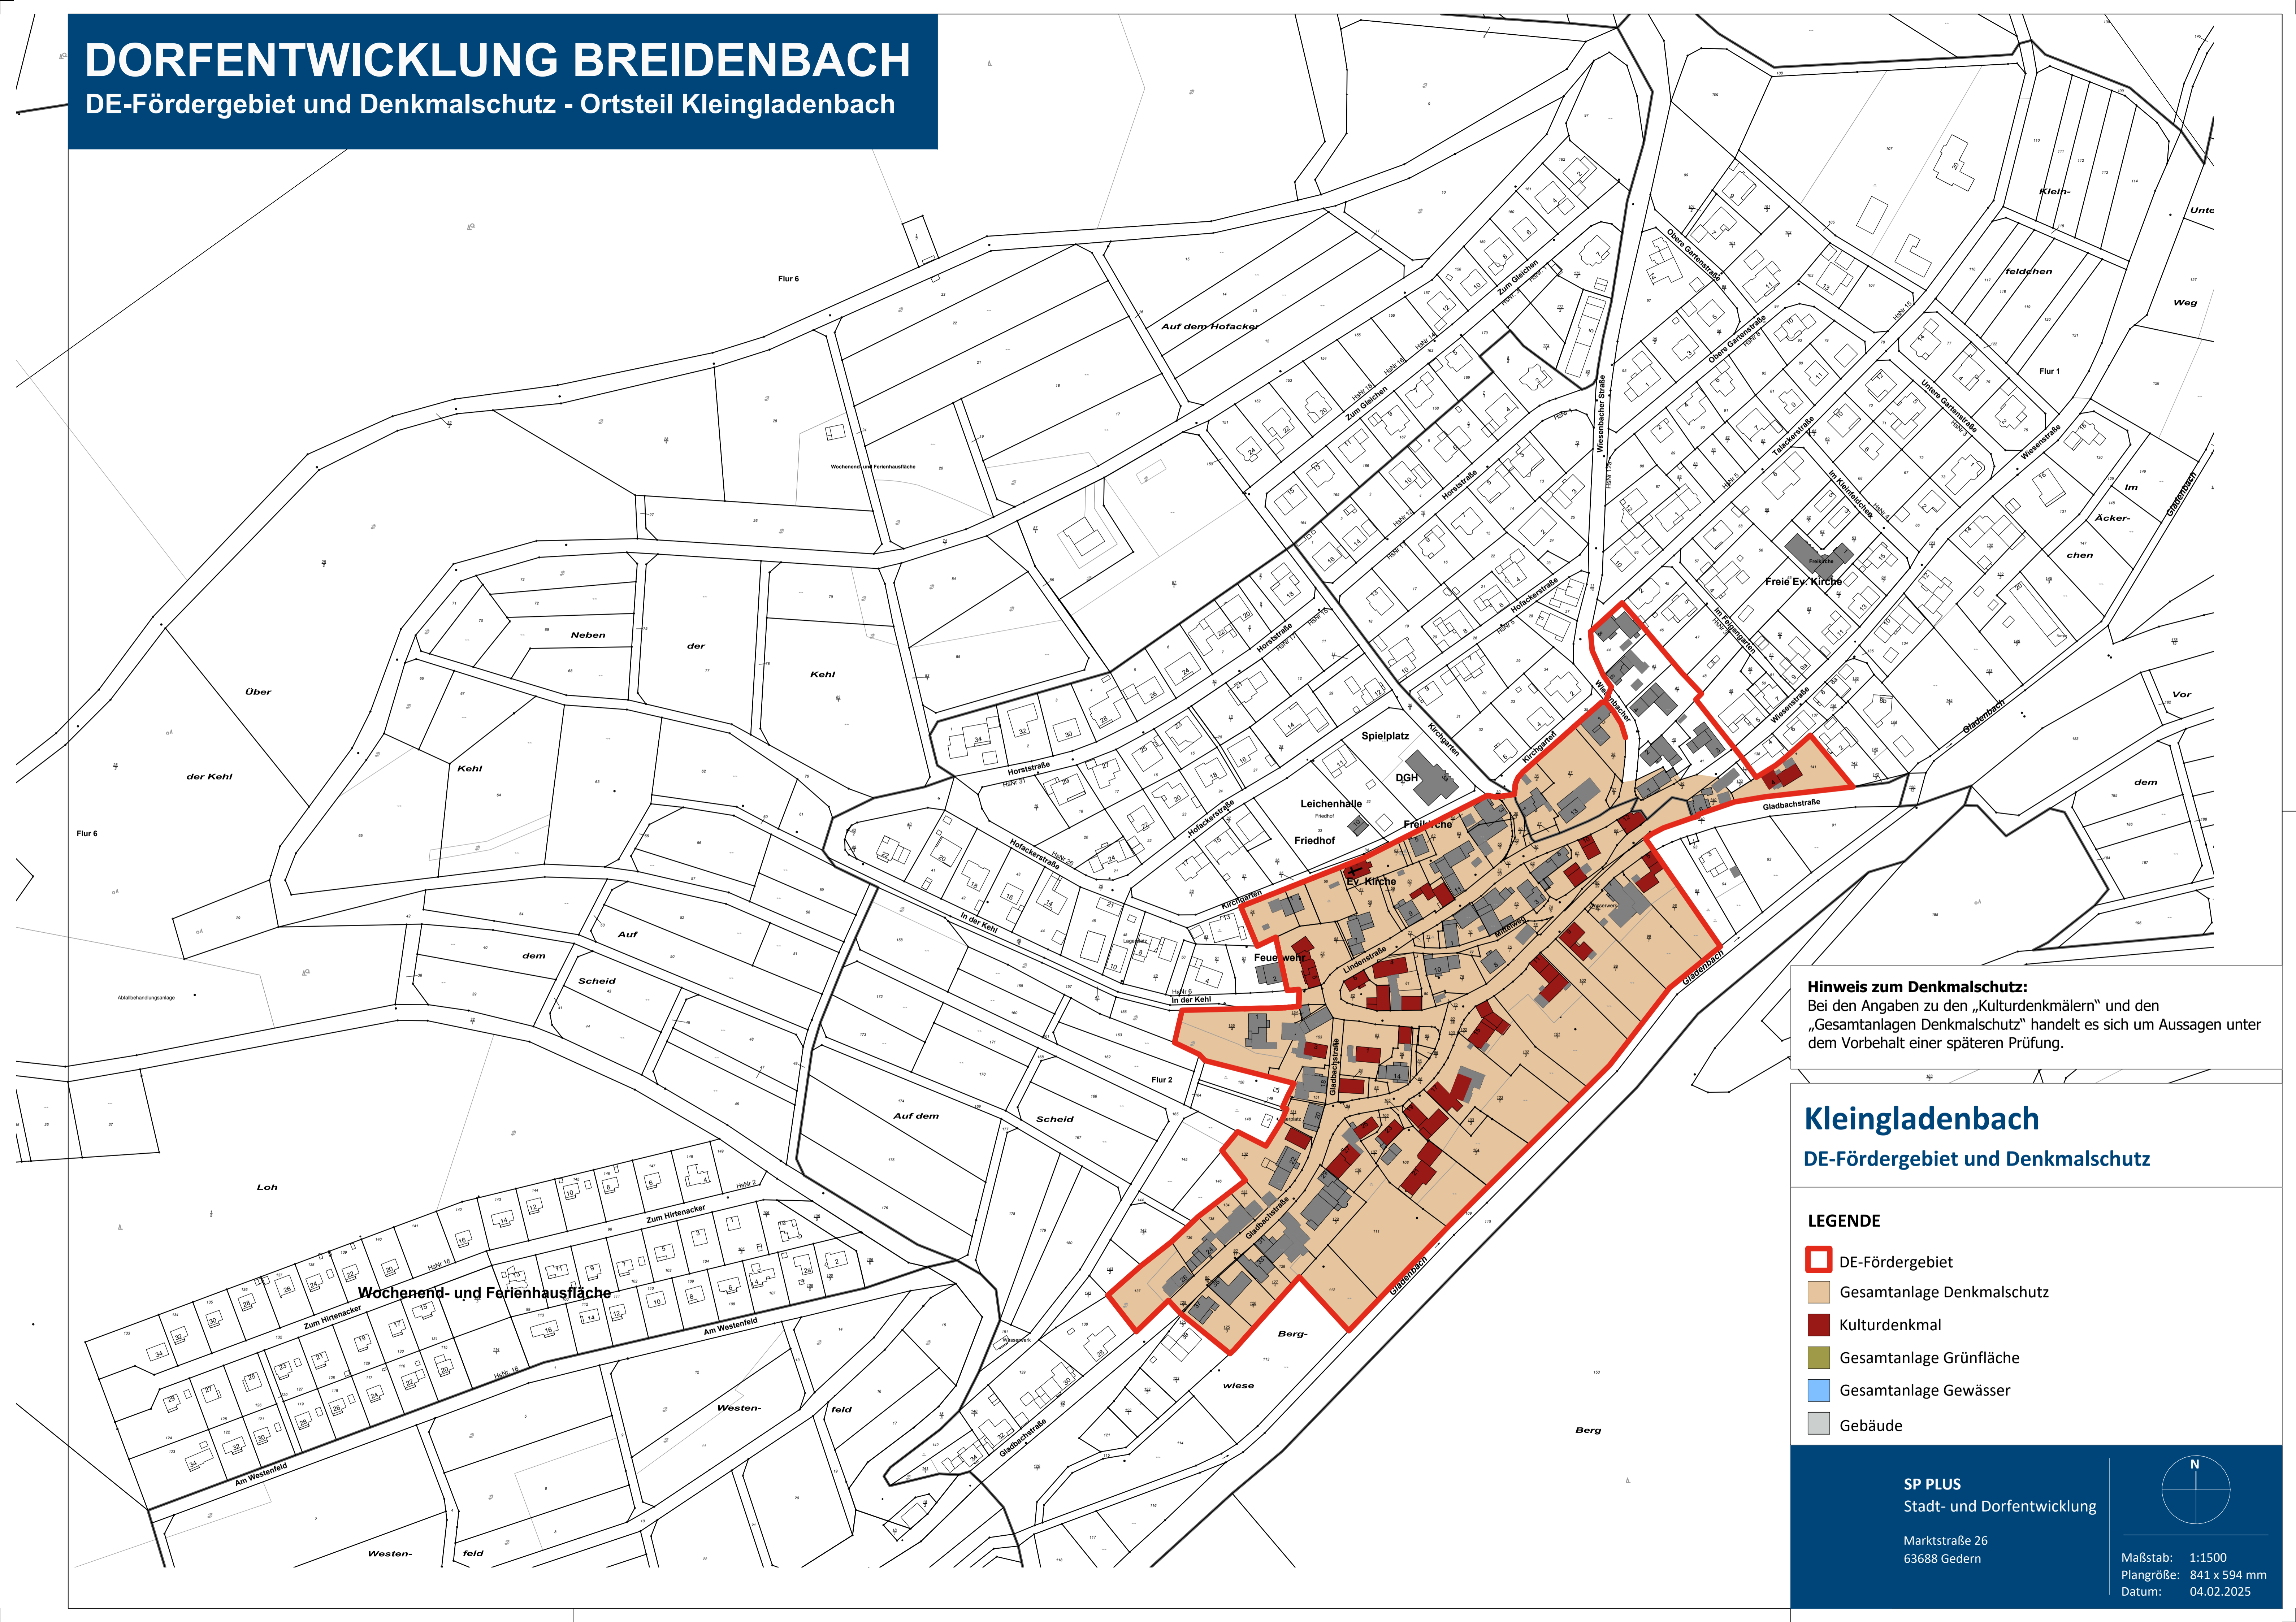

DORFENTWICKLUNG BREIDENBACH

DE-Fördergebiet und Denkmalschutz - Ortsteil Kleingladenbach

Hinweis zum Denkmalschutz:
Bei den Angaben zu den „Kulturdenkmälern“ und den „Gesamtanlagen Denkmalschutz“ handelt es sich um Aussagen unter dem Vorbehalt einer späteren Prüfung.

Kleingladenbach

DE-Fördergebiet und Denkmalschutz

LEGENDE

-  DE-Fördergebiet
-  Gesamtanlage Denkmalschutz
-  Kulturdenkmal
-  Gesamtanlage Grünfläche
-  Gesamtanlage Gewässer
-  Gebäude

SP PLUS
Stadt- und Dorfentwicklung

Marktstraße 26
63688 Gernert

Maßstab: 1:1500
Plangröße: 841 x 594 mm
Datum: 04.02.2025