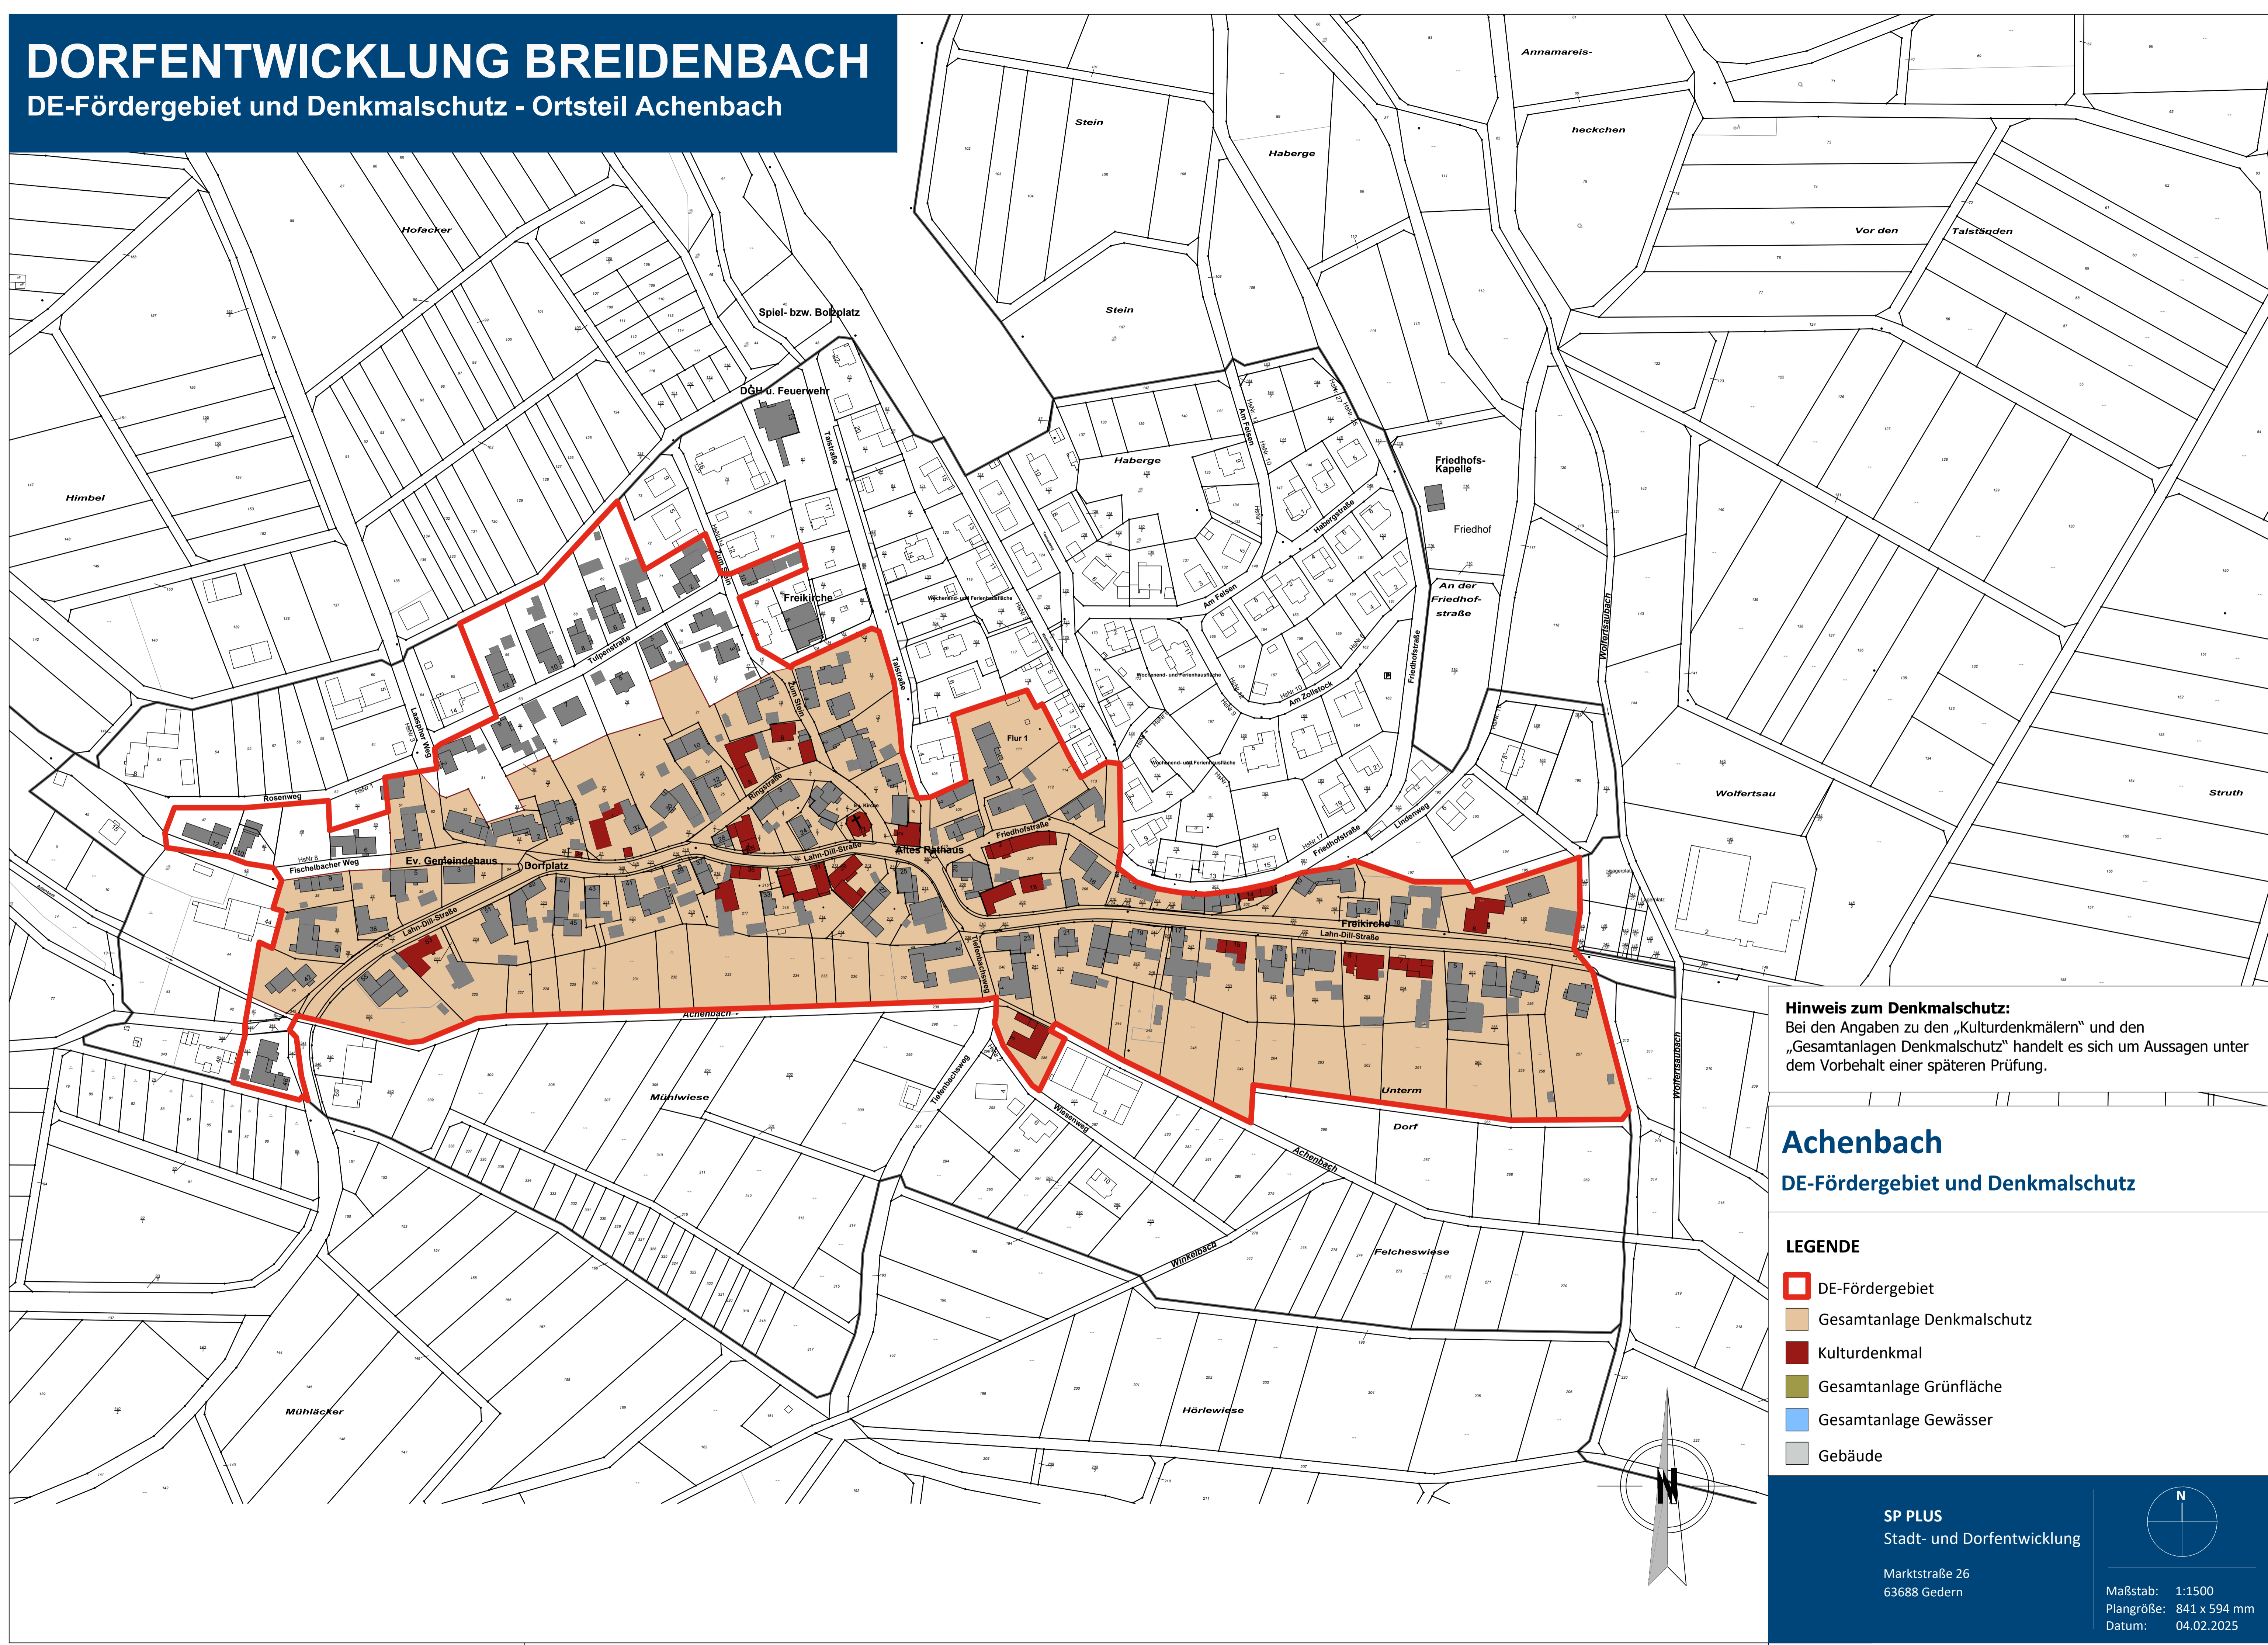

DORFENTWICKLUNG BREIDENBACH

DE-Fördergebiet und Denkmalschutz - Ortsteil Achenbach

Hinweis zum Denkmalschutz:
Bei den Angaben zu den „Kulturdenkmälern“ und den „Gesamtanlagen Denkmalschutz“ handelt es sich um Aussagen unter dem Vorbehalt einer späteren Prüfung.

Achenbach

DE-Fördergebiet und Denkmalschutz

LEGENDE

- DE-Fördergebiet
- Gesamtanlage Denkmalschutz
- Kulturdenkmal
- Gesamtanlage Grünfläche
- Gesamtanlage Gewässer
- Gebäude

SP PLUS
Stadt- und Dorfentwicklung

Marktstraße 26
63688 Gedern

Maßstab: 1:1500
Plangröße: 841 x 594 mm
Datum: 04.02.2025